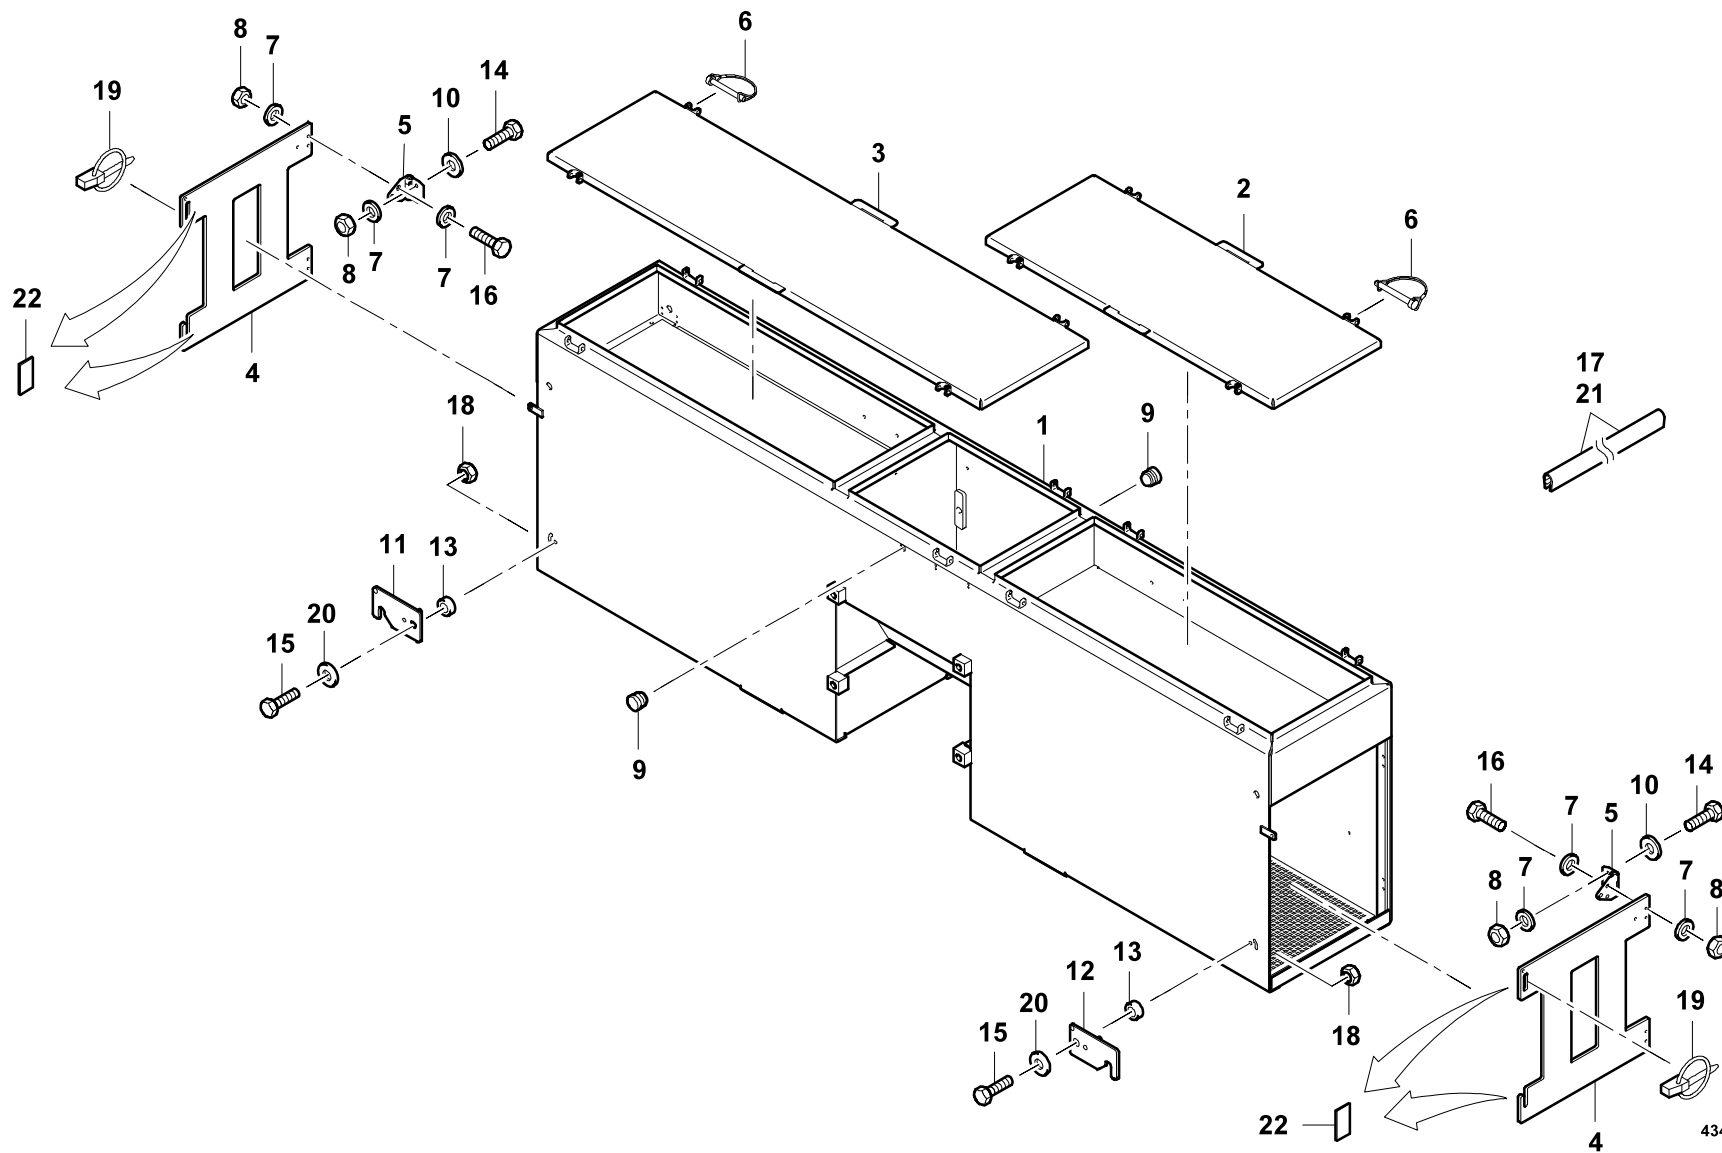

GROVE

STAUKISTE FÜR KUPPLUNG 2,7M

STORAGE BOX FOR TRAILER COUPLING 2.7M

BILDTADEL
PICTORIAL DISPLAY

08.20

4340546-ETL A

1/1

**GMK 3060-2
CAB 2020**

4340546-A-BL01-0820-0000